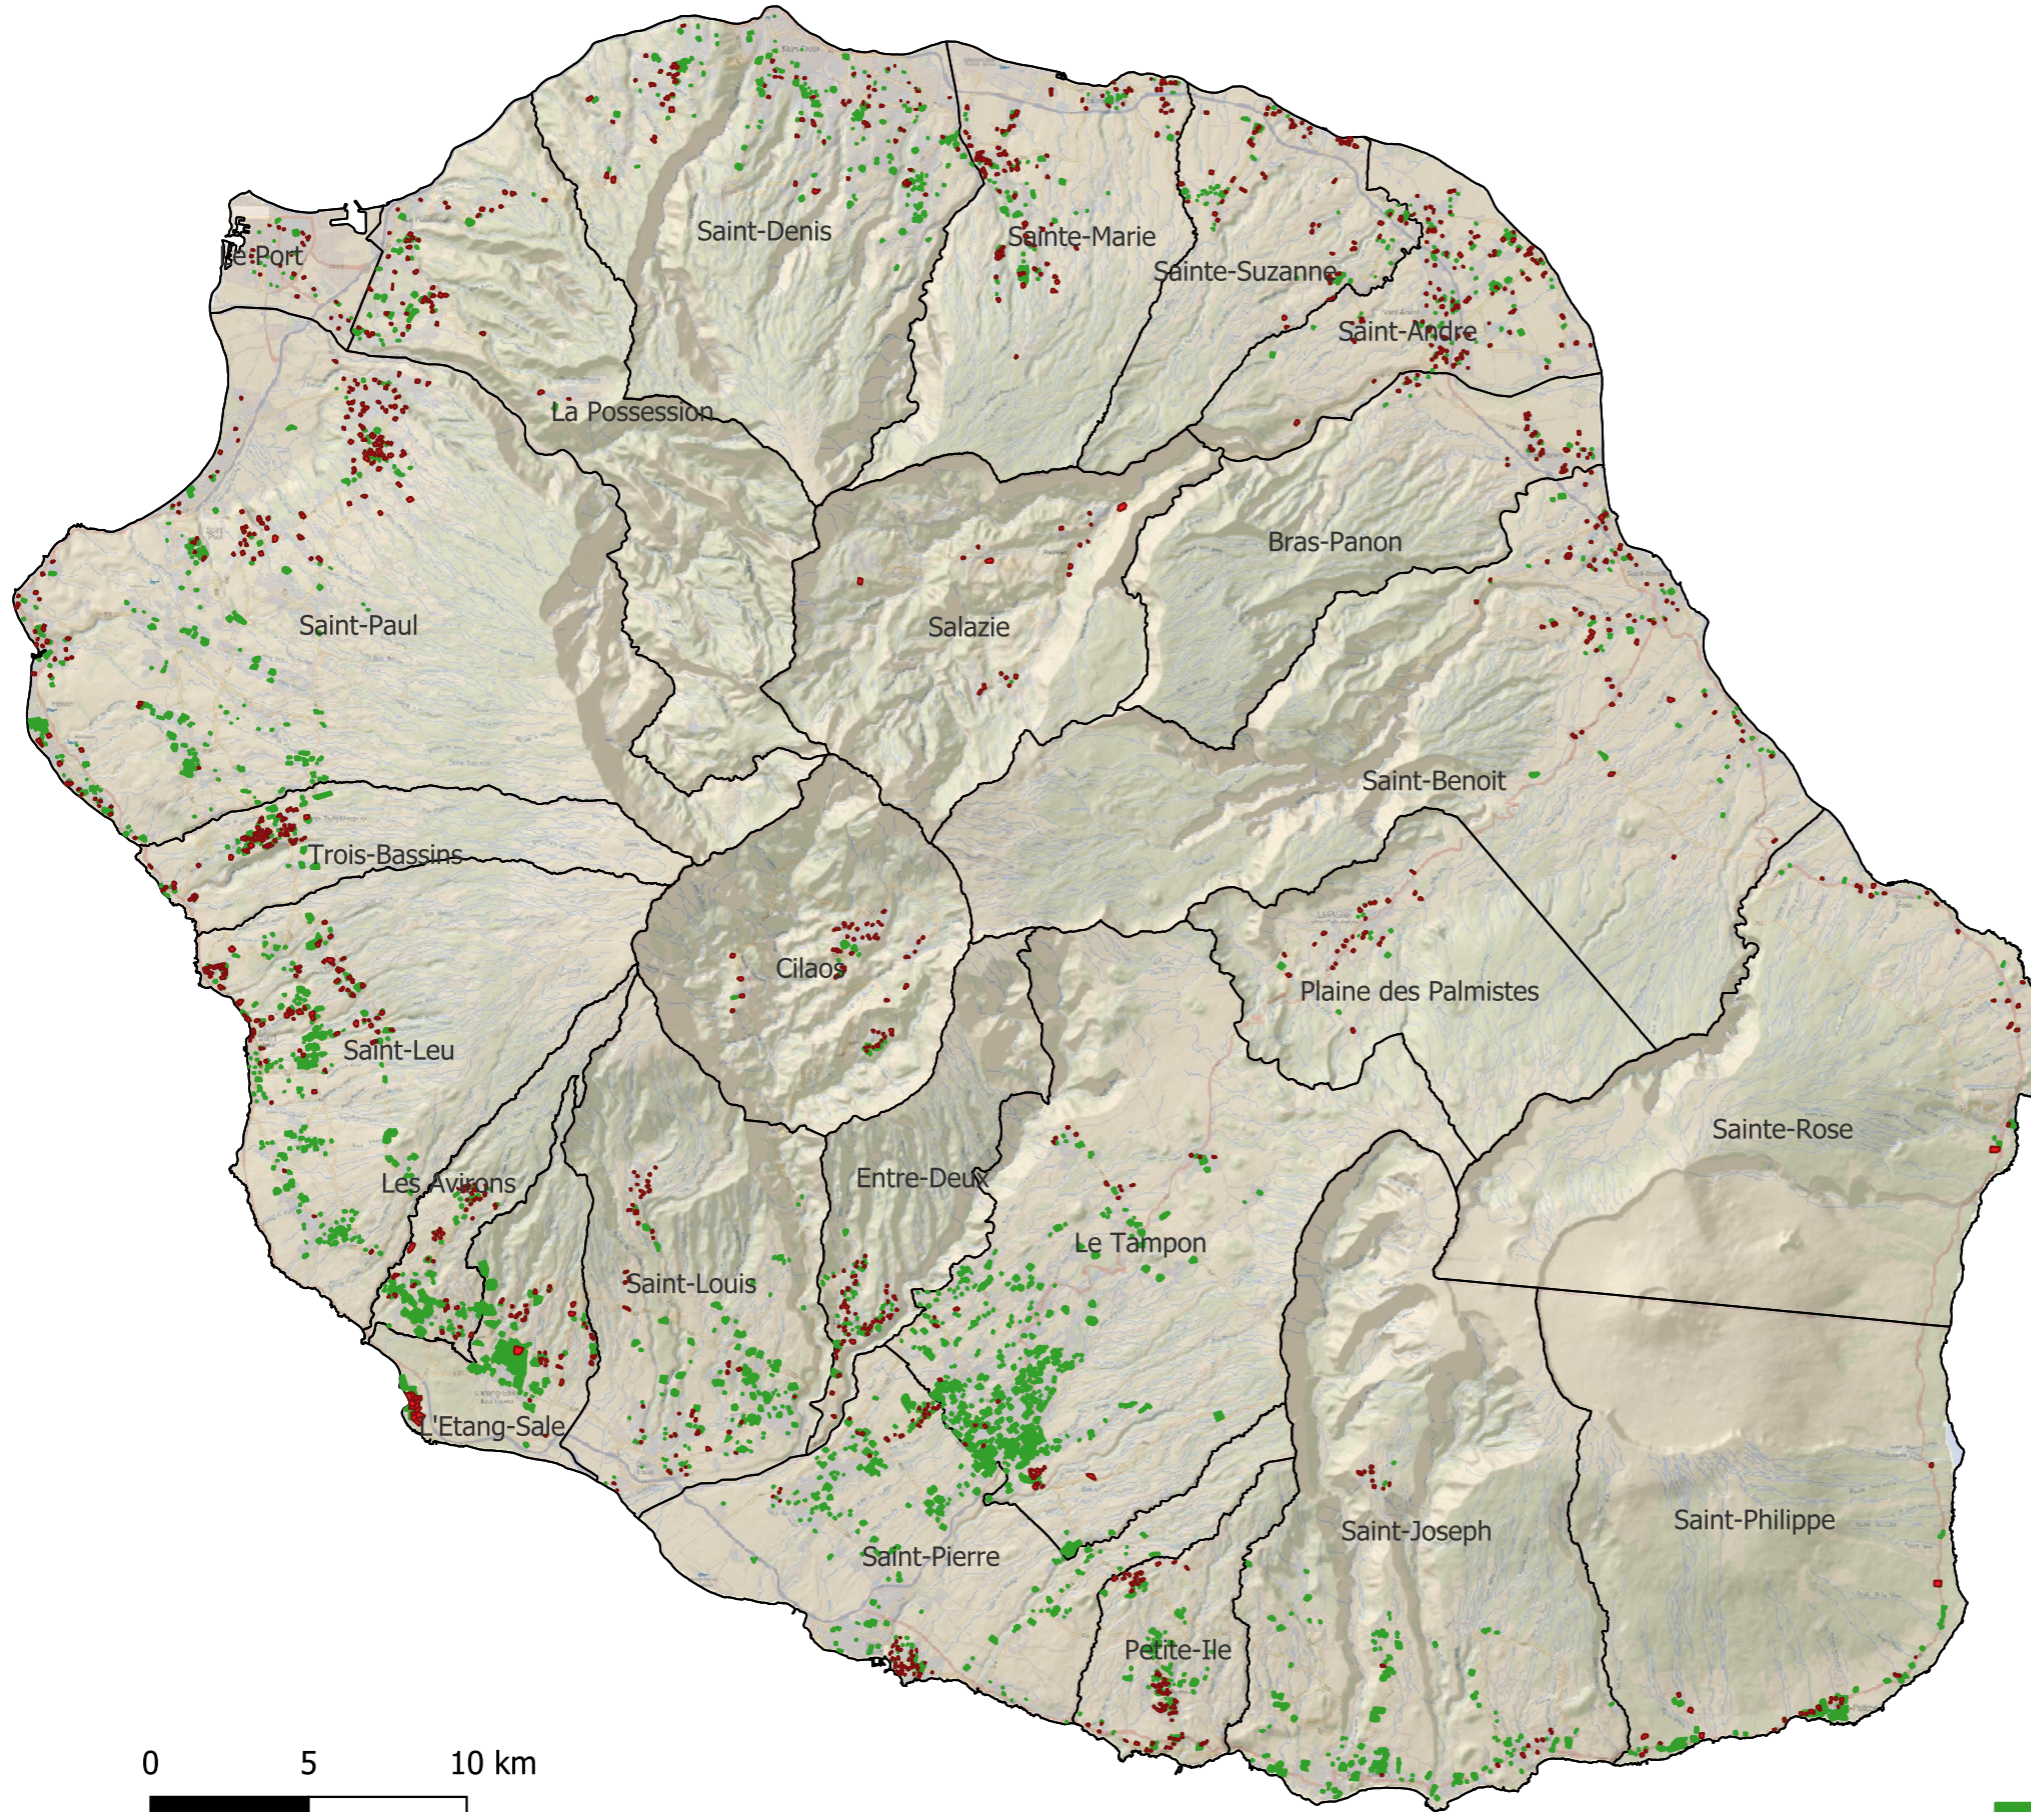

Zones avec intervention sur les 3 derniers mois

0 5 10 km

* Pour obtenir plus d'informations
veuillez joindre le numéro vert
0 800 110 000

Données : ARS La Réunion, IGN